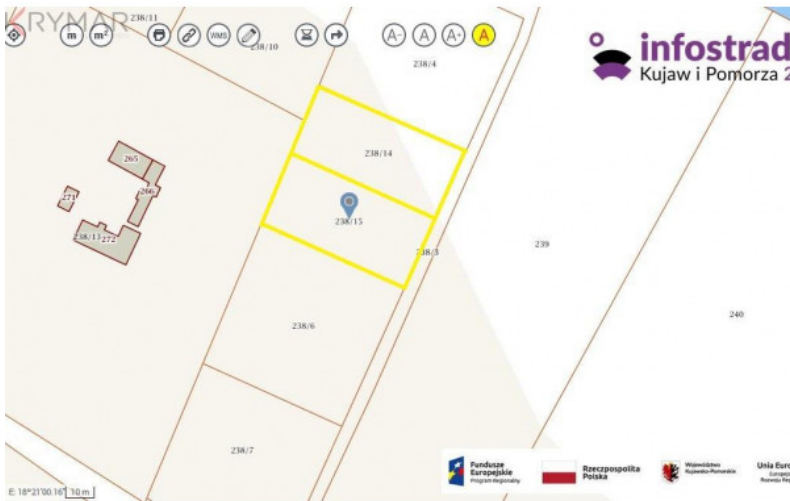

DZIAŁKI BUDOWLANE ZŁAWIEŚ WIELKA

Numer oferty	24443
Typ transakcji	Sprzedaż
Cena	85 000 PLN
Powierzchnia	1 547 m²
Cena za m ²	55 PLN / m²
Przeznaczenie	budownictwo jednorod...

OPIS OFERTY

Bardzo atrakcyjnie położone działki w Złejwsi Małej gmina Zławieś Wielka, z pięknym widokiem na otaczającą ją przyrodę. Dojazd drogą asfaltową. Szybki dojazd do Bydgoszczy ok 10min. POLECAM! Działki o powierzchni użytkowej 1547 m/2 oraz 1551 m/2, możliwość zakupienia łącznie jak i osobno.

PRZEZNACZENIE: zabudowa jednorodzinna z nieuciążliwymi usługami, teren nie posiada miejscowego planu zagospodarowania przestrzennego oraz aktualnych wydanych warunków zabudowy.

KSZTAŁT - prostokąt jak na załączonym zdjęciu.

WYMIARY: przybliżone dł. 58/ szer. 26m

OTOCZENIE: zabudowa jednorodzinna, pola uprawne, łąki.

MEDIA: -prąd, wodociąg w drodze.

DROGA DOJAZDOWA - ulica publiczna nr 242.

zapraszam do prezentacji

Daniel Mikołajski 733-809-809