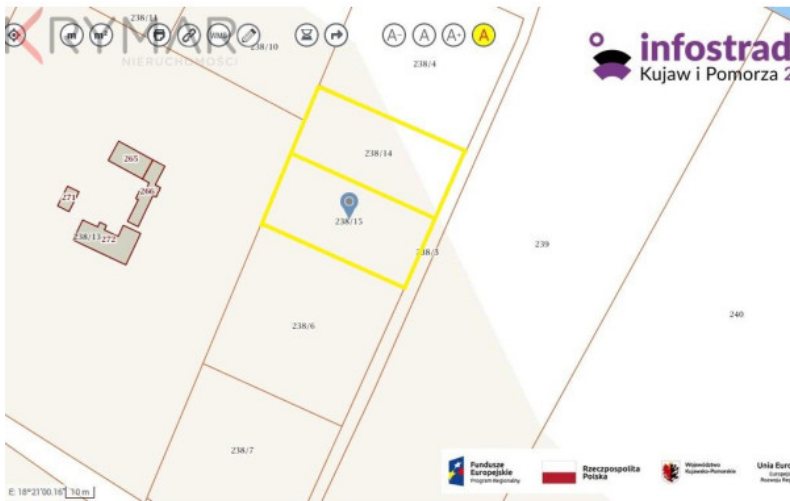

DZIAŁKI BUDOWLANE ZŁAWIEŚ WIELKA

Numer oferty	24443
Typ transakcji	Sprzedaż
Cena	85 000 PLN
Powierzchnia	1 547 m²
Cena za m ²	55 PLN / m²
Przeznaczenie	budownictwo jednorod...

OPIS OFERTY

Bardzo atrakcyjnie położone działki w Złejwsi Małej gmina Zławieś Wielka, z pięknym widokiem na otaczającą ją przyrodę. Dojazd drogą asfaltową. Szybki dojazd do Bydgoszczy ok 10min. POLECAM! Działki o powierzchni użytkowej 1547 m/2 oraz 1551 m/2, możliwość zakupienia łącznie jak i osobno.

PRZEZNACZENIE: zabudowa jednorodzinna z nieuciążliwymi usługami, teren nie posiada miejscowego planu zagospodarowania przestrzennego oraz aktualnych wydanych warunków zabudowy.

KSZTAŁT - prostokąt jak na załączonym zdjęciu.

WYMIARY: przybliżone dł. 58/ szer. 26m

OTOCZENIE: zabudowa jednorodzinna, pola uprawne, łąki.

MEDIA: -prąd, wodociąg w drodze.

DROGA DOJAZDOWA - ulica publiczna nr 242.

zapraszam do prezentacji

Daniel Mikołajski 733-809-809