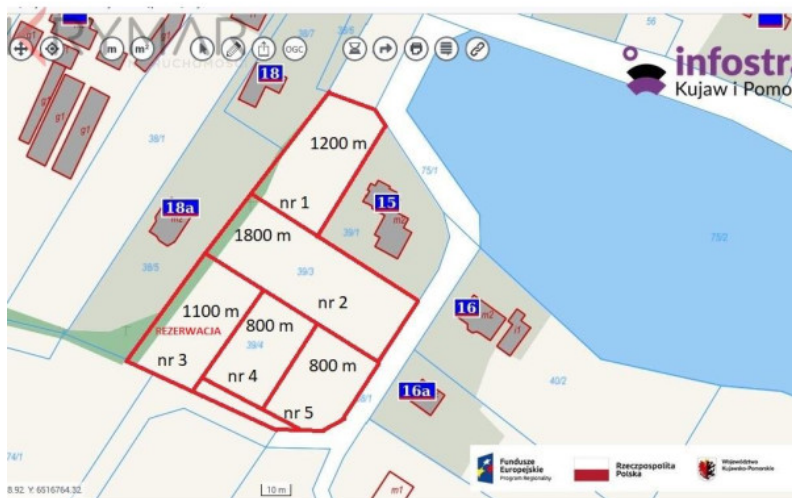

**DZIAŁKA JANOWO OKOLICE BYDGOSZCZY**

Numer oferty	<b>24466</b>
Typ transakcji	<b>Sprzedaż</b>
Cena	<b>60 000 PLN</b>
Powierzchnia	<b>800 m<sup>2</sup></b>
Cena za m <sup>2</sup>	<b>75 PLN / m<sup>2</sup></b>
Przeznaczenie	<b>budownictwo jednorod...</b>

**OPIS OFERTY**

Działki budowlane Janowo gmina Dąbrowa Chełmińska oddalone od Bydgoszczy 13 km zaledwie 15 min do Fordonu. Obecnie na działki są złożone wnioski o ustalenie warunków zabudowy na budowę pięciu budynków mieszkalnych jednorodzinnych z wbudowanym garażem w bryle budynku.

W załączonych zdjęciach załączony wstępny podział działek, metraż może się zmienić plus minus 100 m<sup>2</sup>

Działka nr 1. 1200 m<sup>2</sup> cena -84.000 zł

Działka nr 2. 1800 m<sup>2</sup> cena -108.000 zł