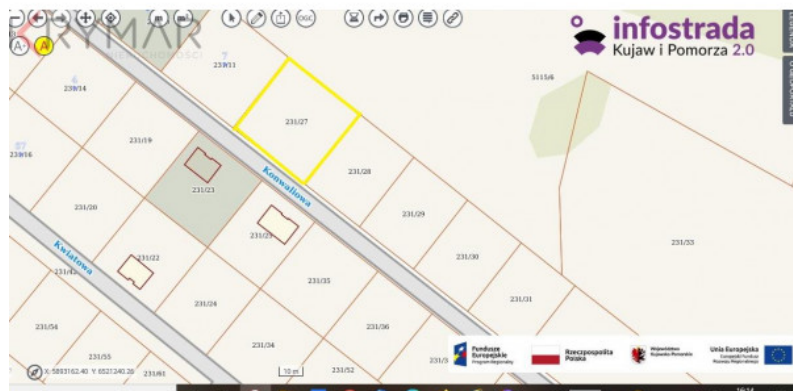

DZIAŁKA DĄBROWA CHEŁMIŃSKA SPRZEDAŻ/ ZAMIANA

| | |
|------------------------|--------------------------------|
| Numer oferty | 24470 |
| Typ transakcji | Sprzedaż |
| Cena | 171 930 PLN |
| Powierzchnia | 1 563 m² |
| Cena za m ² | 110 PLN / m² |
| Przeznaczenie | budownictwo jednorod... |

OPIS OFERTY

Oferta tylko w naszym biurze. Bardzo atrakcyjnie położona działka na nowo powstającym osiedlu w Dąbrowie Chełmińskiej. Szybki dojazd do Bydgoszczy ok 10min. POLECAM! Zaledwie 1000 m do centrum Dąbrowy Chełmińskiej, szkoły, przedszkola, gminy, sklepów, kościoła.

Możliwość zamiany działki na mieszkanie w Fordonie z dopłatą.

PRZEZNACZENIE: Działka jest położona na terenie objętym miejscowym planem zagospodarowania przestrzennego o przeznaczeniu zabudowa jednorodzinna z dopuszczeniem usług nieuciążliwych.

KSZTAŁT - kwadrat jak na załączonym zdjęciu.

WYMIARY: dł. 40/ szer. 39m

OTOCZENIE: zabudowa jednorodzinna, pola uprawne, łąki, lasy

MEDIA: -prąd, wodociąg w drodze

Treść niniejszego ogłoszenia nie stanowi oferty handlowej w rozumieniu Kodeksu Cywilnego.