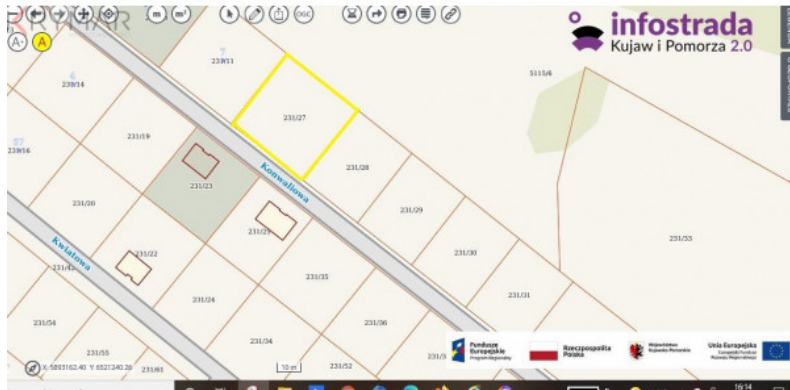

**DZIAŁKA DĄBROWA CHEŁMIŃSKA SPRZEDAŻ/ ZAMIANA**

Numer oferty	<b>24470</b>
Typ transakcji	<b>Sprzedaż</b>
Cena	<b>156 300 PLN</b>
Powierzchnia	<b>1 563 m<sup>2</sup></b>
Cena za m <sup>2</sup>	<b>100 PLN / m<sup>2</sup></b>
Przeznaczenie	<b>budownictwo jednorod...</b>

**OPIS OFERTY**

Oferta tylko w naszym biurze. Bardzo atrakcyjnie położona działka na nowo powstającym osiedlu w Dąbrowie Chełmińskiej. Szybki dojazd do Bydgoszczy ok 10min. POLECAM! Zaledwie 1000 m do centrum Dąbrowy Chełmińskiej, szkoły, przedszkola, gminy, sklepów, kościoła.

Możliwość zamiany działki na mieszkanie w Fordonie z dopłatą.

**PRZEZNACZENIE:** Działka jest położona na terenie objętym miejscowym planem zagospodarowania przestrzennego o przeznaczeniu zabudowa jednorodzinna z dopuszczeniem usług nieuciążliwych.

**KSZTAŁT** - kwadrat jak na załączonym zdjęciu.

**WYMIARY:** dł. 40/ szer. 39m

**OTOCZENIE:** zabudowa jednorodzinna, pola uprawne, łąki, lasy

**MEDIA:** -prąd, wodociąg w drodze

Treść niniejszego ogłoszenia nie stanowi oferty handlowej w rozumieniu Kodeksu Cywilnego.